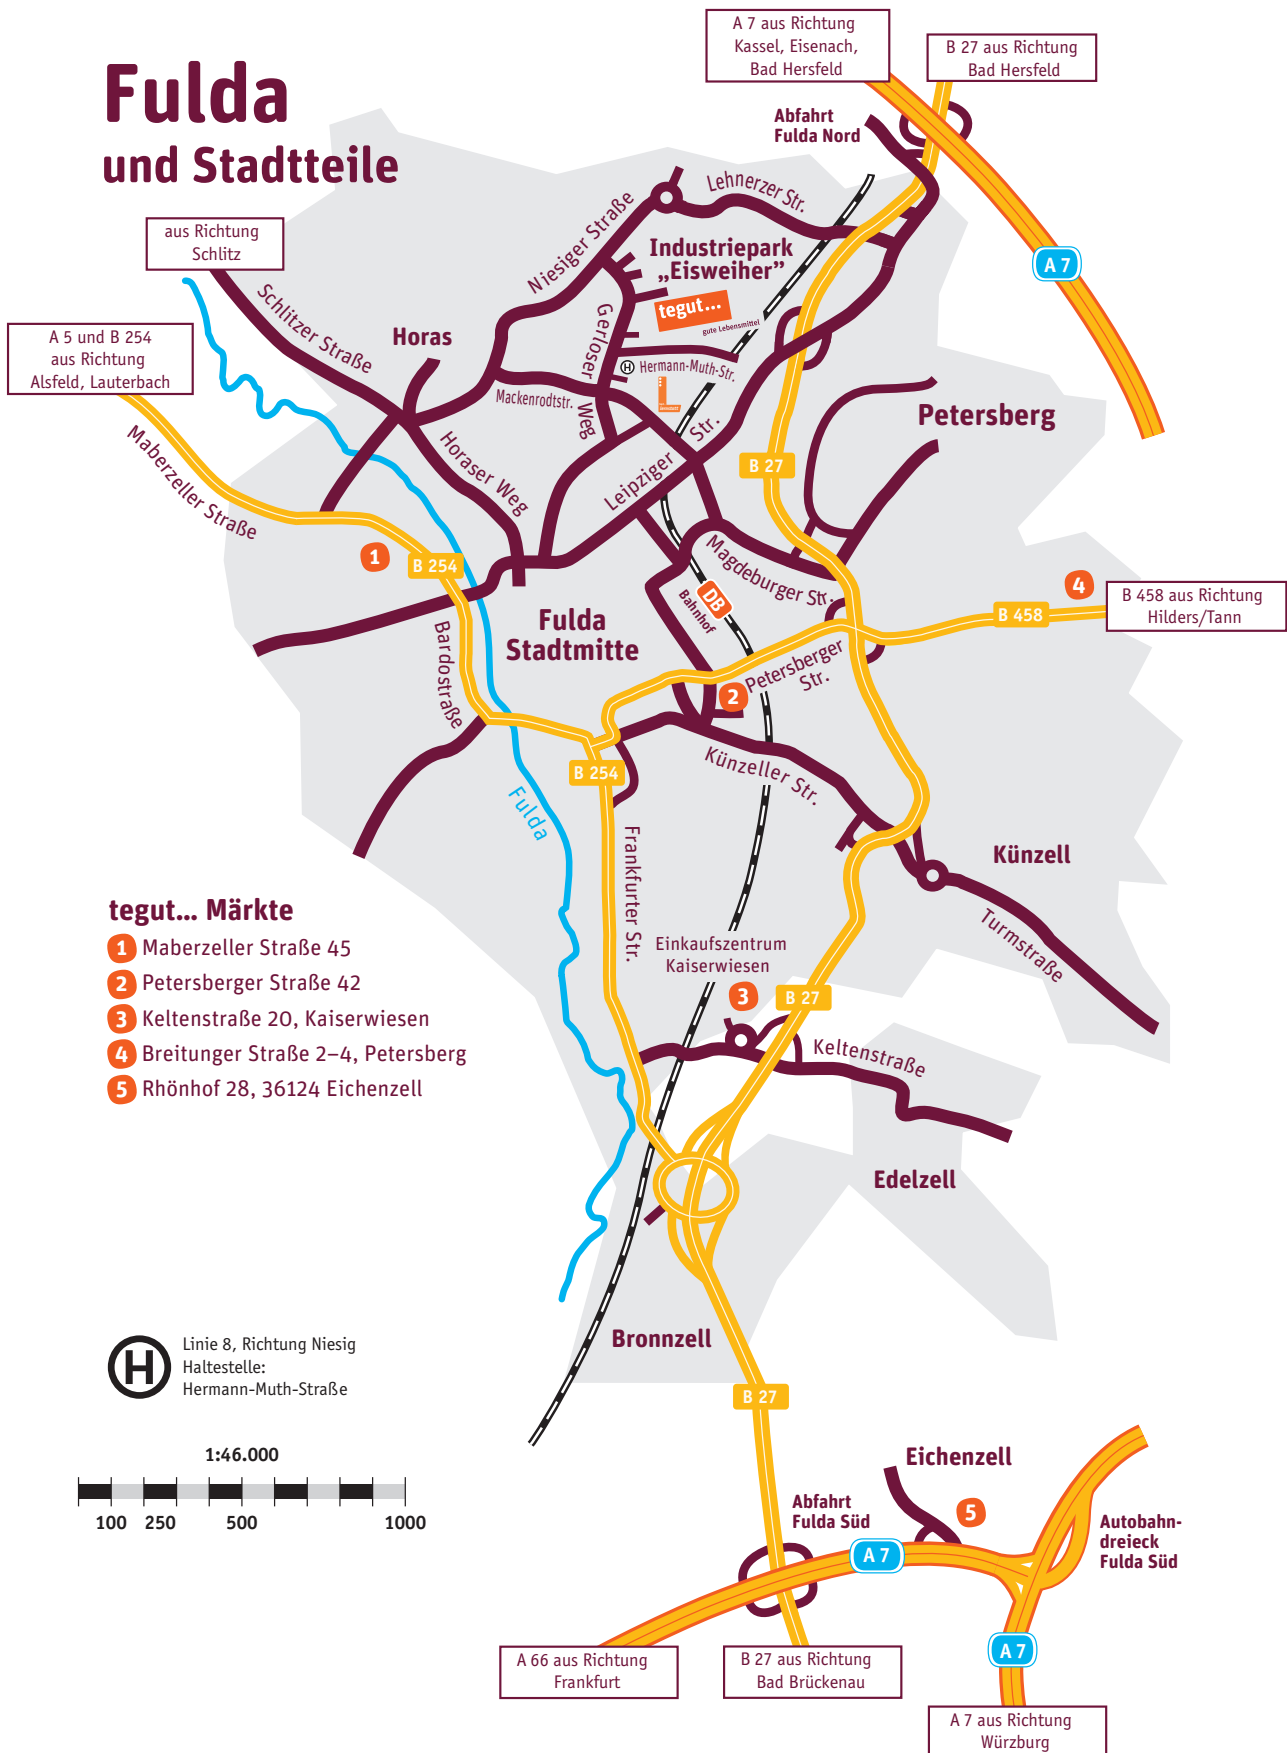

# Ihr Weg zu uns

## Fulda und Stadtteile

### tegut... Märkte

- 1 Maberzeller Straße 45
- 2 Petersberger Straße 42
- 3 Keltenstraße 20, Kaiserwiesen
- 4 Breitungstraße 2-4, Petersberg
- 5 Rhönhof 28, 36124 Eichenzell

 Linie 8, Richtung Niesig  
Haltestelle:  
Hermann-Muth-Straße